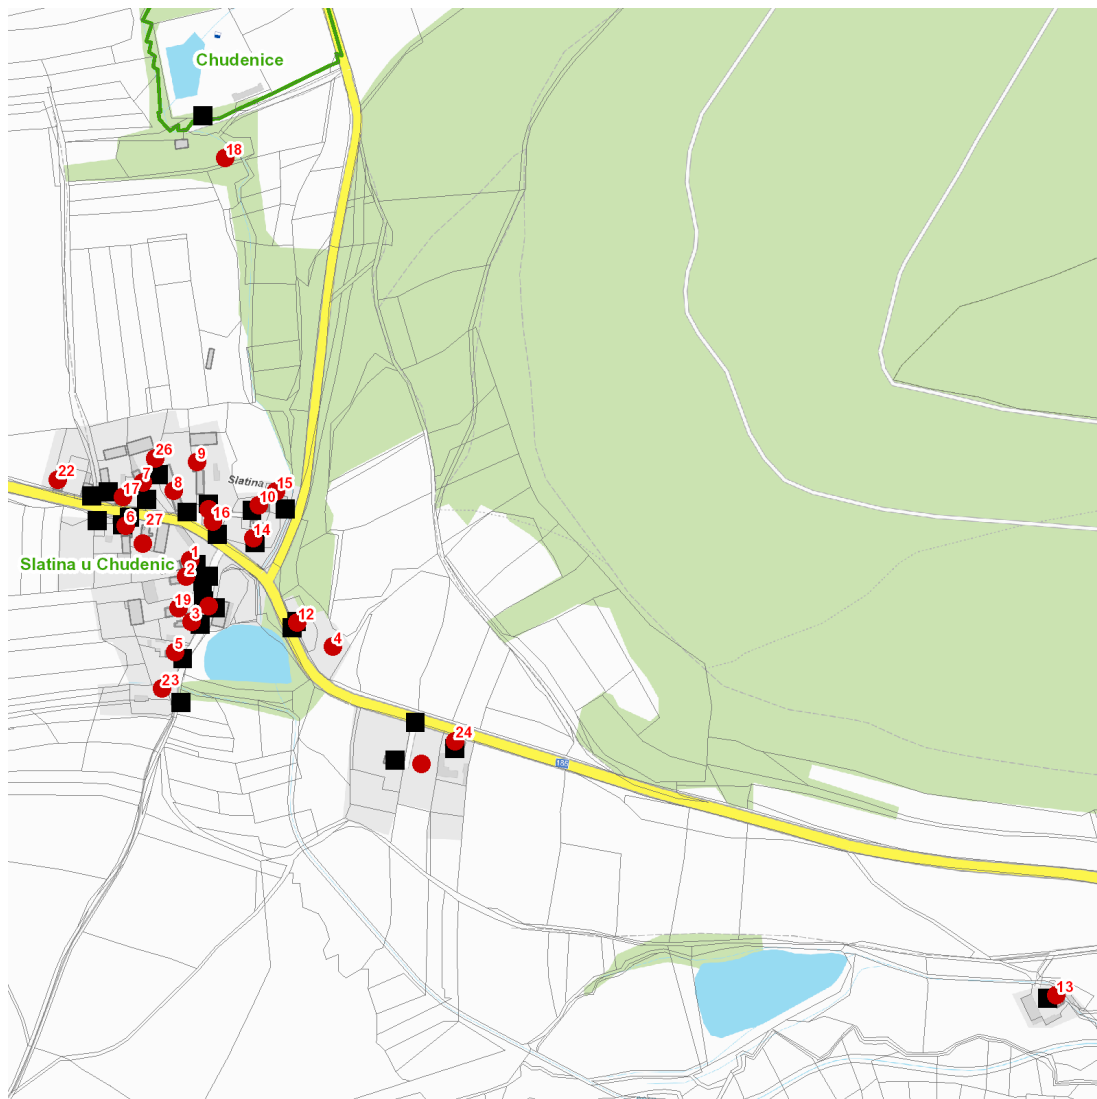

dne **21. 9. 2023** od **7:30** do **12:00** hodin

---

**Plánovaná odstávka zahrnuje tyto lokality:****Chudenice (okres Klatovy)**část obce **Slatina**

č. p. 1, 2, 3, 5-10, 12-19, 22, 23, 24, 26

č. ev. 4

kat. území **Slatina u Chudenic** (kód **654639**): parcelní č. 9/2, 37, 77, 553/1

**dne 21. 9. 2023 od 7:30 do 12:00 hodin****Orientační mapový podklad odstávkou dotčených lokalit****VYSVĚTLIVKY**

- – adresy dotčené odstávkou elektřiny
- – místa připojení k elektrické síti dotčená odstávkou

**INFORMACE ZASLÁNA**

IDDS: rzpb3q8 (Městys Chudenice)