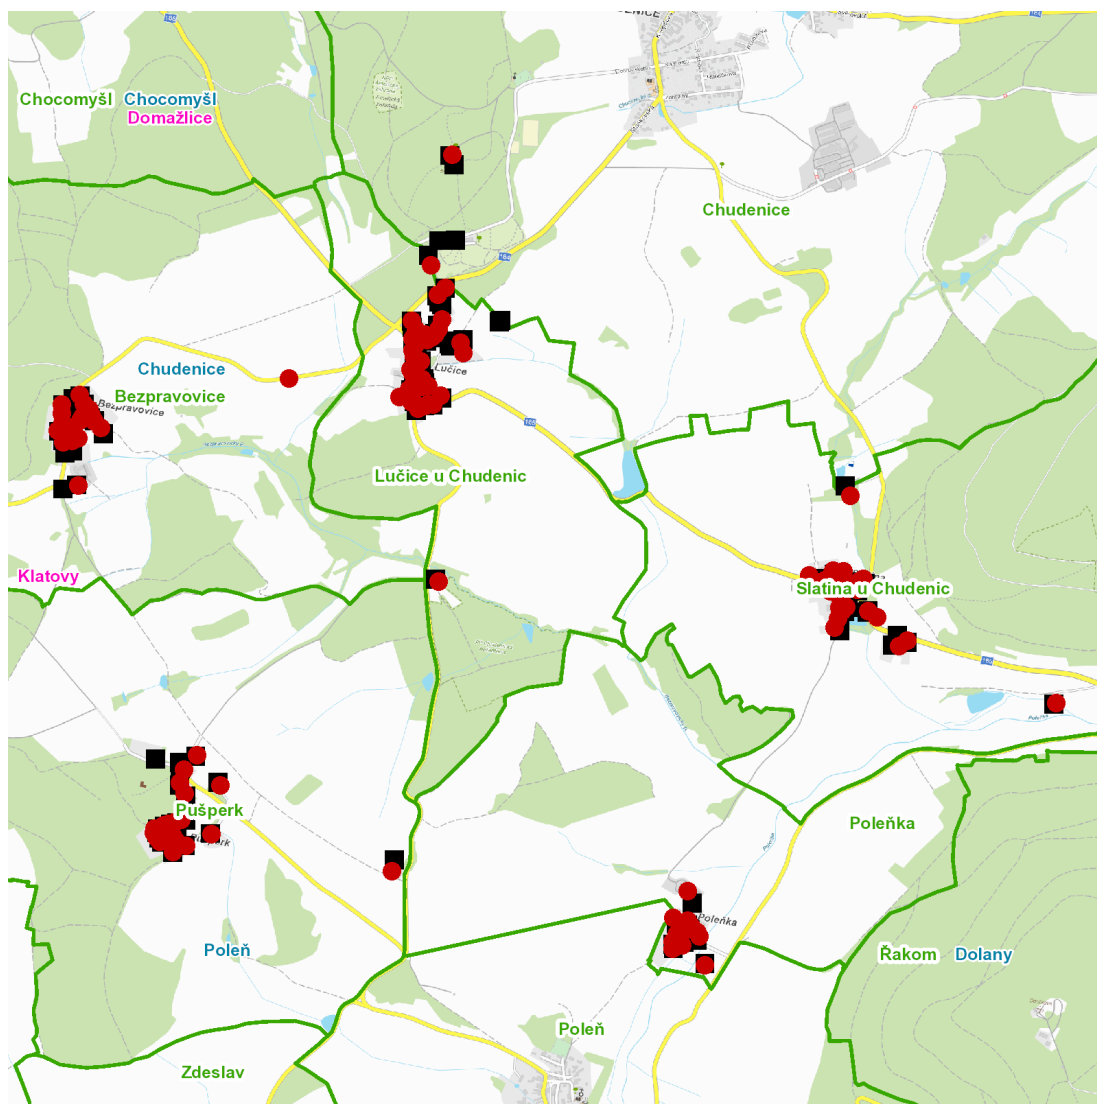

dne **12. 10. 2022** od **7:30** do **15:30** hodin

Plánovaná odstávka zahrnuje tyto lokality:**Chudenice (okres Klatovy)**část obce **Bezpravovice**

č. p. 1, 2, 3, 5, 6, 7, 10, 11, 15, 17, 18, 20, 23

č. ev. 2, 3, 5

č. p. 1-10, 12, 14, 15, 16

kat. území **Poleňka** (kód **725153**): parcelní č. 20/1část obce **Pušperk**

č. p. 2-15, 17, 19, 20, 21, 22

č. ev. 2, 4

UPOZORNĚNÍ

Dotčené zařízení distribuční soustavy je nutné i v době odstávky považovat za zařízení pod napětím, a proto vás žádáme o dodržení všech zásad bezpečnosti a provedení opatření potřebných k zamezení případných škod na zdraví a majetku. | Provozovatelé výroben elektřiny jsou povinni zajistit přerušení dodávky elektřiny z výroby do vypnutého úseku distribuční soustavy.

dne **12. 10. 2022** od **7:30** do **15:30** hodin**Orientační mapový podklad odstávkou dotčených lokalit****VYSVĚTLIVKY**

- – adresy dotčené odstávkou elektřiny
- – místa připojení k elektrické síti dotčená odstávkou

INFORMACE ZASLÁNA

IDDS: rzpb3q8 (Městys Chudonice)

IDDS: ebxbh89 (Obec Poleň)